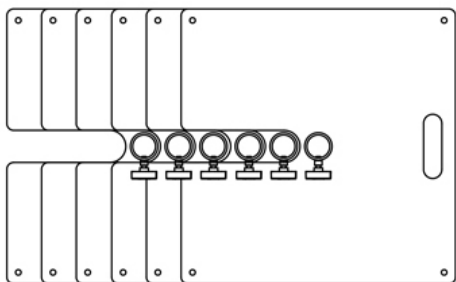

Bilde:	Produkt nr:	Beskrivelse:	Veil. pris eks. mva:
	T54250	Tank Trap, svart	1.358,39
	T45757	Tank Trap adapter, sølv	620,01
	T45758	Tank Trap adapter, svart	620,01