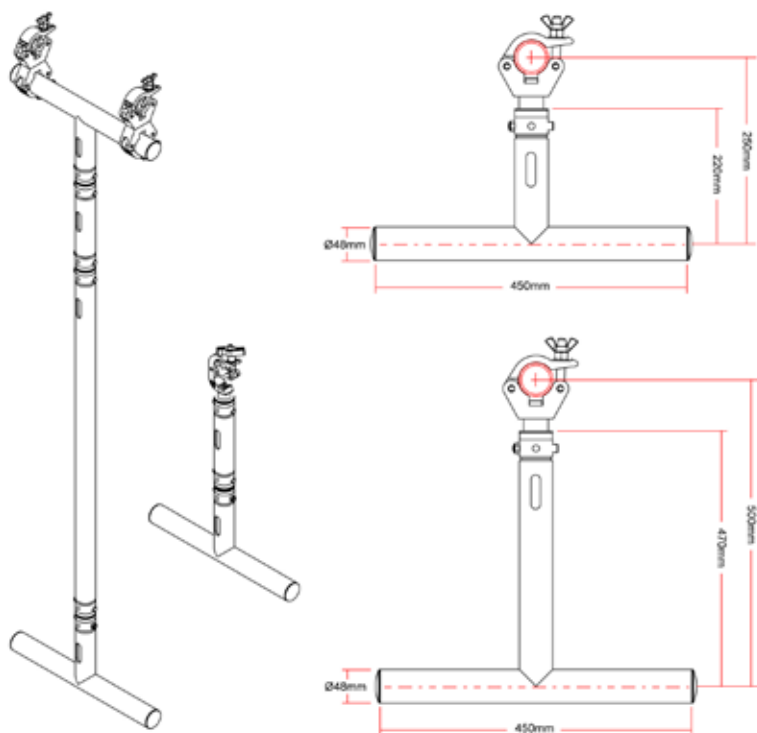

Dropparm og H-ramme systemet er designet for å henge fra trosse eller rør. For enkel innfestning finnes det tilgjengelig en rekke klemmer med halv cone for sikker tilkobling.

Andre Clamps er tilgjengelig ved spesialbestilling. Kontakt oss for nærmere informasjon.

Modular Rigging System- forlengelsesarm

Det modulære dropparm/ H-ramme systemet er tilgjengelig med forlengelsesarmer med 50x15mm hull for tilkobling av sikkerhetsvaier.

Forlengelsesarmen leveres med 2x koniske skruber og M8 Nyloc mutter.

Modular Rigging System- T-stykke

Det modulære T-stykket er tilgjengelig i to størrelser, og kan brukes enten i den nedre enden av dropparm systemet eller i toppen.

For de fleste applikasjoner brukes T-stykket i nedre enden av dropparm systemet for å feste armaturer. Men T-stykket kan også brukes i toppen av et dropparm system, for da å gi enda stivere forbindelse mellom arm og trosse/ rør, via rør til rør Clamps. (for mer informasjon om Doughtys Clamps, se våre hjemmesider).