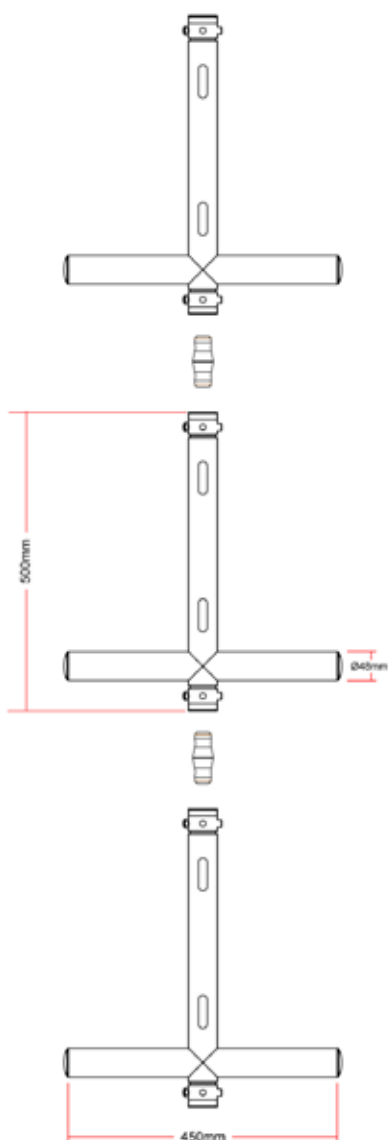

Modular Rigging System- T-stykke med gjennomgående kobling

De modulære T-stykkene med gjennomgående tilkobling er blitt designet for å muliggjøre stige konfigurasjon.

T-stykkene har 50x15mm hull for feste av sikkerhetsvaier og leveres med koniske skrubbolter og M8 Nyloc mutter.