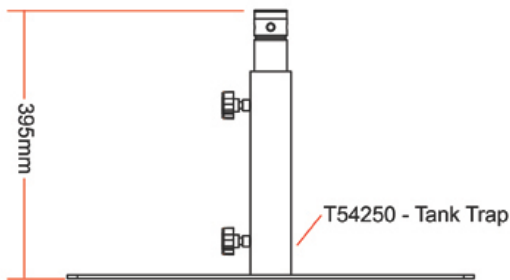

Modular Rigging System- Tank Trap & Tank Trap- adapter

For å montere H-rammesystemet frittstående på gulv, brukes 2 stk. Tank Trap med Tank Trap adapter.

Tank Trap er en svart stålbaseplate som kan stables i hverandre for enkel plassbesparende lagring. For å bruke denne enheten med H-rammesystemet, trengs en Tank Trap- adapter som føres ned i Tank Trap enheten.