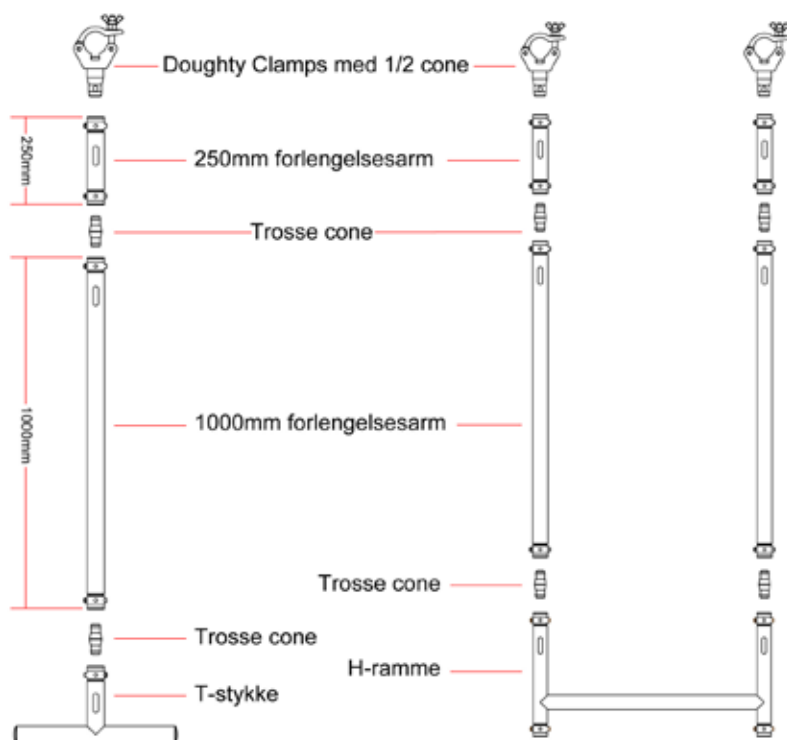

Modular Rigging System- forlengelsesarm

Det modulære dropparm/ H-ramme systemet er tilgjengelig med forlengelsesarmer med 50x15mm hull for tilkobling av sikkerhetsvaier.

Forlengelsesarmen leveres med 2x koniske skruber og M8 Nyloc mutter.