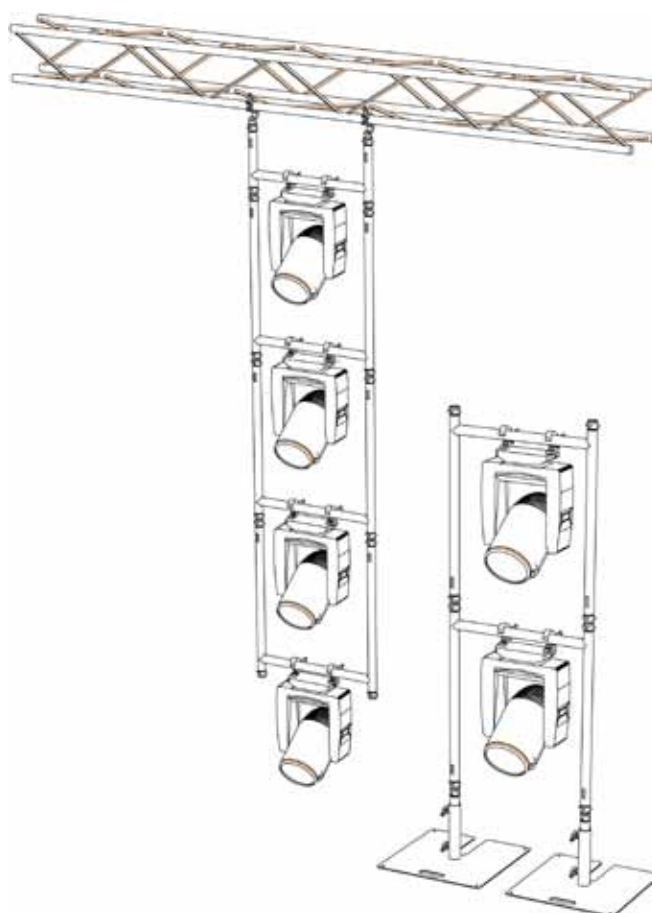

Doughty Engineering Ltd- Modular Rigging System

Bilde: Modular Drop Arm

Det nye modulære riggesystemet fra Doughty er designet for å være et fleksibelt og sikkert riggesystem for scenebruk. Systemet er tilgjengelig som modulære dropparmen (side 6) og som H-ramme (side 8), hvor delene kan brukes om hverandre. Dropparmene er beregnet for innfesting i trosse/ rør via Doughty Clamps- adapter (side 4), mens H- rammene kan i tillegg monteres fritt på gulv via Doughtys "Tank Traps" baseplater med Tank Trap adapter (side 9). Serien er basert på Ø48mm aluminiums rør og er tilgjengelig i både svart- og sølvfarget utførelse.

Modular Rigging System- Eksempler

Bilde: eksempler på Modular Drop Arm

Bilde: eksempler på Modular H-Frame

Illustrasjon: Modular Drop Arm kombinasjoner

Illustrasjon: Modular H-Frame kombinasjoner

Modular Rigging System- Doughty Clamps- adapter

Dropparm og H-ramme systemet er designet for å henge fra trosse eller rør. For enkel innfestning finnes det tilgjengelig en rekke klemmer med halv cone for sikker tilkobling.

Andre Clamps er tilgjengelig ved spesialbestilling. Kontakt oss for nærmere informasjon.