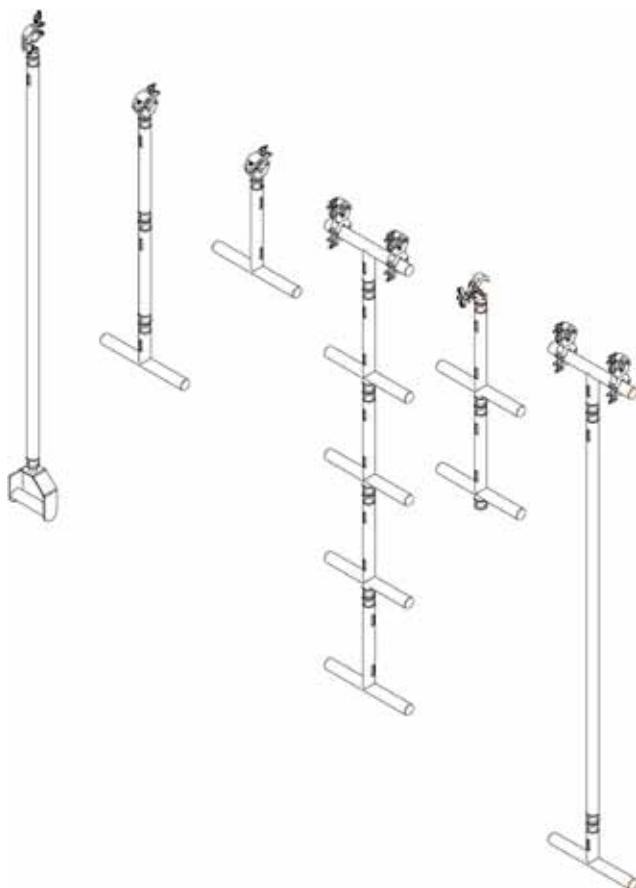

Modular Rigging System- Sikkerhet

Doughty anbefaler å bruke sikkerhetsvaier mellom dropparmen/ H-rammen og trossen samt mellom dropparmen/ H-rammen og lysarmatur.

Sikkerhetsvaier er ikke nødvendig mellom hvert ledd i systemet. Hullet på 50x15mm i hver del, er stor nok til å føre igjennom Moving Light kroken fra Doughtys serie av sikkerhetsvaiere.

Bilde: Modular Drop Arm

Illustrasjon: Sikkerhetsvaier med hurtigkrok

Illustrasjon: Sikkerhetsvaier med Moving Light krok

Modular Rigging System- Sikkerhetsvaier

Bilde:	Produkt nr:	Beskrivelse:	Veil. pris eks. mva:
	T45850	Sikkerhetsvaier 4mm x 650mm, m/ hurtigkrok, sølv, SWL 100kg	211,48
	T45851	Sikkerhetsvaier 4mm x 650mm, m/ hurtigkrok, svart, SWL 100kg	211,48
	T45855	Sikkerhetsvaier 4mm x 650mm, m/ Moving Light krok, sølv, SWL 36kg	200,46
	T45856	Sikkerhetsvaier 4mm x 650mm, m/ Moving Light krok, svart, SWL 36kg	200,46

Modular Rigging System- Eksempler

Bilde: eksempler på Modular Drop Arm

Bilde: eksempler på Modular H-Frame

Illustrasjon: Modular Drop Arm kombinasjoner

Illustrasjon: Modular H-Frame kombinasjoner

Modular Rigging System- Doughty Clamps- adapter

Dropparm og H-ramme systemet er designet for å henge fra trosse eller rør. For enkel innfestning finnes det tilgjengelig en rekke klemmer med halv cone for sikker tilkobling.

Andre Clamps er tilgjengelig ved spesialbestilling. Kontakt oss for nærmere informasjon.