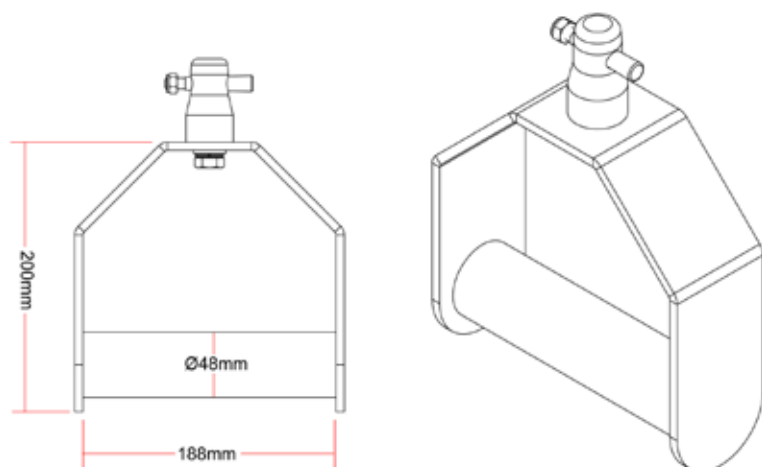

Modular Rigging System- Stigbøyle & tilkoblinger

Stigbøylen er tilgjengelig for det modulære dropparm systemet. Denne kommer i utgavene svart eller sølv.

Stigbøylen leveres med koniske skrubbolter og M8 Nyloc mutter.

T45756