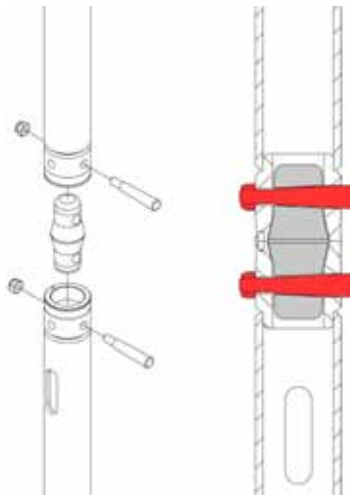

Doughty Engineering Ltd- Modular Rigging System

Bilde: Modular Drop Arm

Det nye modulære riggesystemet fra Doughty er designet for å være et fleksibelt og sikkert riggesystem for scenebruk. Systemet er tilgjengelig som modulære dropparmen (side 6) og som H-ramme (side 8), hvor delene kan brukes om hverandre. Dropparmene er beregnet for innfesting i trosse/ rør via Doughty Clamps- adapter (side 4), mens H- rammene kan i tillegg monteres fritt på gulv via Doughtys "Tank Traps" baseplater med Tank Trap adapter (side 9). Serien er basert på Ø48mm aluminiums rør og er tilgjengelig i både svart- og sølvfarget utførelse.

Delene settes sammen med Prolite trosse "cone" og skruber (side 10), et velkjent system fra trosserigging. Nødvendig verktøy for sammenkobling er: 13mm nøkkel og kobberhammer. Doughty anbefaler å bytte M8 Nyloc mutterne etter hver bruk/ installasjon.

Modular Rigging System- Sikkerhet

Doughty anbefaler å bruke sikkerhetsvaier mellom dropparmen/ H-rammen og trossen samt mellom dropparmen/ H-rammen og lysarmatur.

Sikkerhetsvaier er ikke nødvendig mellom hvert ledd i systemet. Hullet på 50x15mm i hver del, er stor nok til å føre igjennom Moving Light kroken fra Doughtys serie av sikkerhetsvaiere.

Dropparm og H-ramme systemet er designet for å henge fra trosse eller rør. For enkel innfestning finnes det tilgjengelig en rekke klemmer med halv cone for sikker tilkobling.

Andre Clamps er tilgjengelig ved spesialbestilling. Kontakt oss for nærmere informasjon.