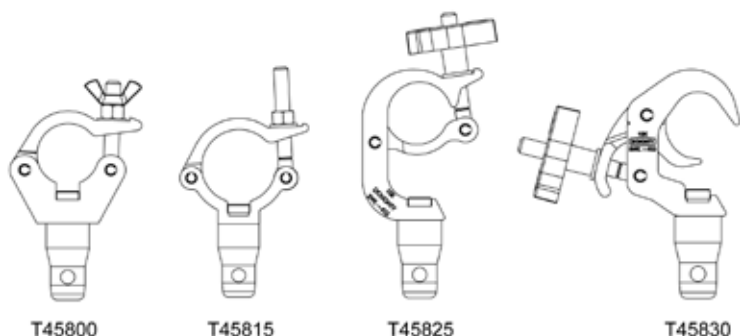

Modular Rigging System- Eksempler

Bilde: eksempler på Modular Drop Arm

Bilde: eksempler på Modular H-Frame

Illustrasjon: Modular Drop Arm kombinasjoner

Illustrasjon: Modular H-Frame kombinasjoner

Modular Rigging System- Doughty Clamps- adapter

Dropparm og H-ramme systemet er designet for å henge fra trosse eller rør. For enkel innfestning finnes det tilgjengelig en rekke klemmer med halv cone for sikker tilkobling.

Andre Clamps er tilgjengelig ved spesialbestilling. Kontakt oss for nærmere informasjon.

Bilde:	Produkt nr:	Beskrivelse:	Veil. pris eks. mva:
	T45800	T57000 Standard Clamp for Ø48-51mm, med halv cone, sølv	454,71
	T45801	T57010 Standard Clamp for Ø48-51mm, med halv cone, svart	482,26
<i>Bilde mangler</i>	T45810	T58600 Low Profile Hook Clamp for Ø48-51mm, med halv cone, sølv	427,16
	T45811	T58601 Low Profile Hook Clamp for Ø48-51mm, med halv cone, svart	454,71
<i>Bilde mangler</i>	T45815	T58100 Lightweight Clamp for Ø48-51mm, med halv cone, sølv	413,25
<i>Bilde mangler</i>	T45816	T58101 Lightweight Clamp for Ø48-51mm, med halv cone, svart	440,80
<i>Bilde mangler</i>	T45820	T57400 Mammoth Clamp Ø60-63mm, med halv cone, sølv	468,35
<i>Bilde mangler</i>	T45821	T57401 Mammoth Clamp for Ø60-63mm, med halv cone, svart	495,90
<i>Bilde mangler</i>	T45825	T58860 Trigger Clamp for Ø48-51mm, med halv cone, sølv	427,16
<i>Bilde mangler</i>	T45826	T588601 Trigger Clamp for Ø48-51mm, med halv cone, svart	454,71
<i>Bilde mangler</i>	T45830	T58300 Slimline Quick Trigger Basic Clamp for Ø38-51mm, med halv cone, sølv	454,71
	T45831	T58301 Slimline Quick Trigger Basic Clamp for Ø38-51mm, med halv cone, svart	482,26
<i>Bilde mangler</i>	T45835	T58500 Titan Trigger Basic Clamp for Ø48-80mm, med halv cone, sølv	523,45
<i>Bilde mangler</i>	T45836	T58501 Titan Trigger Basic Clamp for Ø48-80mm, med halv cone, svart	551,00