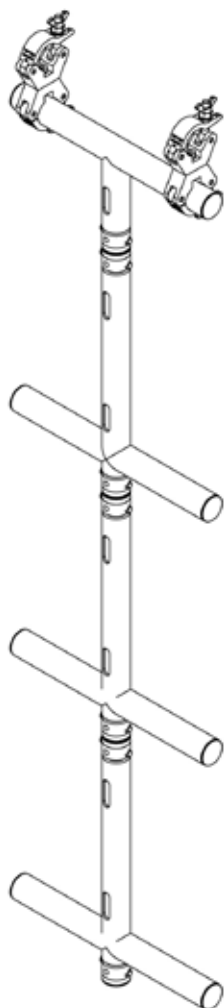

Modular Rigging System- T-stykke med gjennomgående kobling

De modulære T-stykkene med gjennomgående tilkobling er blitt designet for å muliggjøre stige konfigurasjon.

T-stykkene har 50x15mm hull for feste av sikkerhetsvaier og leveres med koniske skrubbolter og M8 Nyloc mutter.