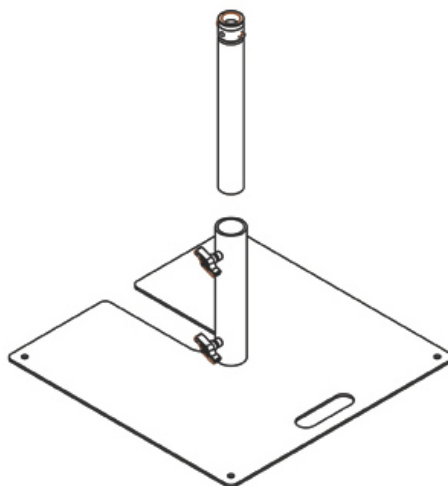

Bilde:	Produkt nr:	Beskrivelse:	Veil. pris eks. mva:
	T54250	Tank Trap, svart	1.358,39
	T45757	Tank Trap adapter, sølv	620,01
	T45758	Tank Trap adapter, svart	620,01