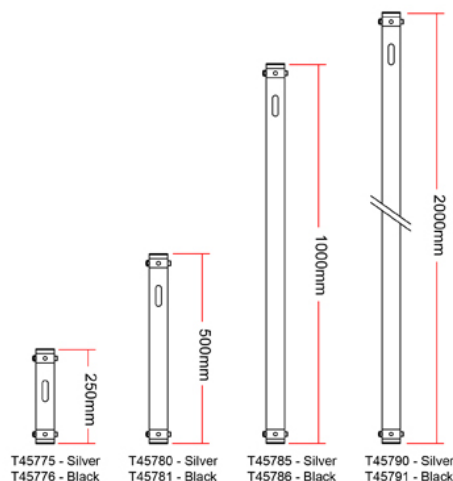

Bilde:	Produkt nr:	Beskrivelse:	Veil. pris eks. mva:
	T45775	250mm modulær forlengelsesarm, sølv	991,81
	T45776	250mm modulær forlengelsesarm, svart	991,81
<i>Bilde mangler</i>	T45780	500mm modulær forlengelsesarm, sølv	1.060,82
<i>Bilde mangler</i>	T45781	500mm modulær forlengelsesarm, svart	1.060,82
<i>Bilde mangler</i>	T45785	1000mm modulær forlengelsesarm, sølv	1.157,11
<i>Bilde mangler</i>	T45786	1000mm modulær forlengelsesarm, svart	1.157,11
<i>Bilde mangler</i>	T45790	2000mm modulær forlengelsesarm, sølv	1.308,77
<i>Bilde mangler</i>	T45791	2000mm modulær forlengelsesarm, svart	1.308,77