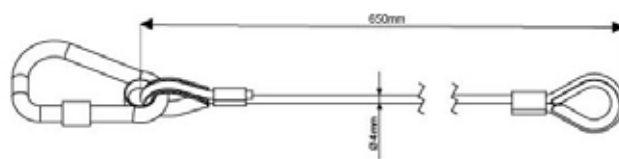

Illustrasjon: Sikkerhetsvaier med Moving Light krok