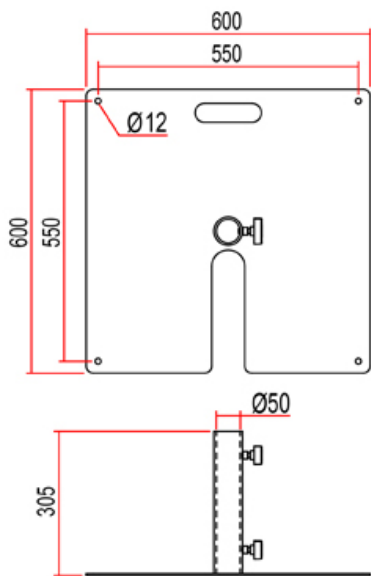

Bilde:	Produkt nr:	Beskrivelse:	Veil. pris eks. mva:
	T54250	Tank Trap, svart	1.358,39
	T45757	Tank Trap adapter, sølv	620,01
	T45758	Tank Trap adapter, svart	620,01