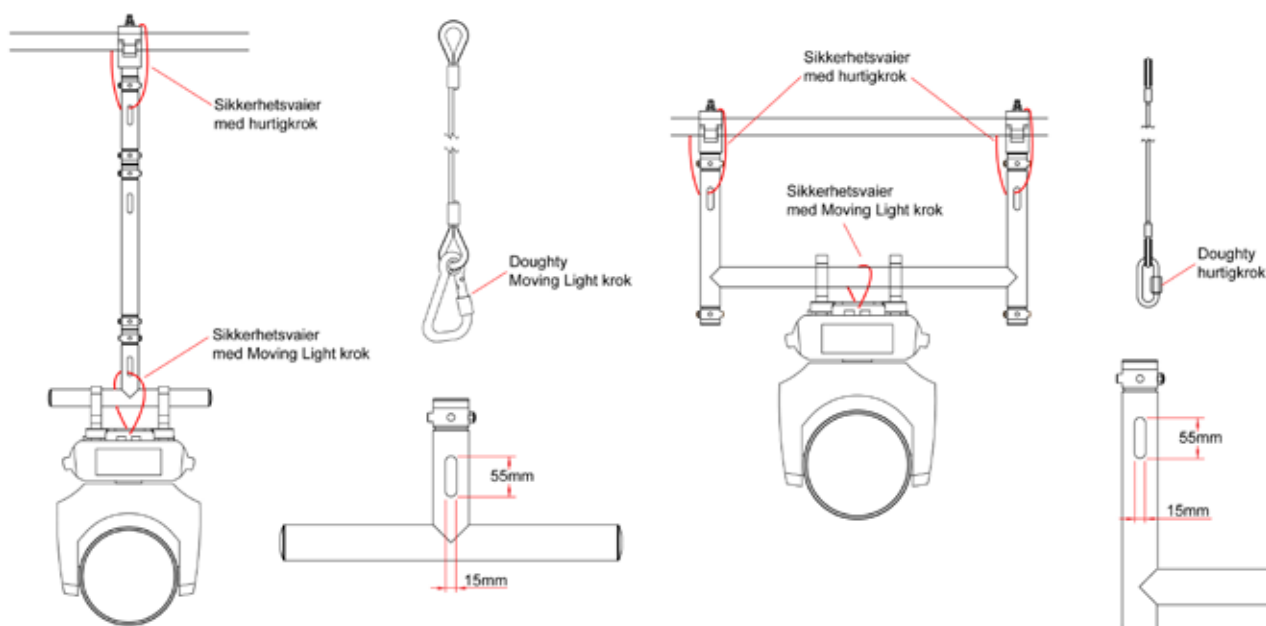

Doughty Engineering Ltd- Modular Rigging System

Bilde: Modular Drop Arm

Det nye modulære riggesystemet fra Doughty er designet for å være et fleksibelt og sikkert riggesystem for scenebruk. Systemet er tilgjengelig som modulære dropparmen (side 6) og som H-ramme (side 8), hvor delene kan brukes om hverandre. Dropparmene er beregnet for innfesting i trosse/ rør via Doughty Clamps- adapter (side 4), mens H- rammene kan i tillegg monteres fritt på gulv via Doughtys "Tank Traps" baseplater med Tank Trap adapter (side 9). Serien er basert på Ø48mm aluminiums rør og er tilgjengelig i både svart- og sølvfarget utførelse.

Modular Rigging System- Sikkerhet

Doughty anbefaler å bruke sikkerhetsvaier mellom dropparmen/ H-rammen og trossen samt mellom dropparmen/ H-rammen og lysarmatur.

Sikkerhetsvaier er ikke nødvendig mellom hvert ledd i systemet. Hullet på 50x15mm i hver del, er stor nok til å føre igjennom Moving Light kroken fra Doughtys serie av sikkerhetsvaiere.

Bilde: Modular Drop Arm

Illustrasjon: Sikkerhetsvaier med hurtigkrok

Illustrasjon: Sikkerhetsvaier med Moving Light krok

Modular Rigging System- Sikkerhetsvaier

Bilde:	Produkt nr:	Beskrivelse:	Veil. pris eks. mva:
	T45850	Sikkerhetsvaier 4mm x 650mm, m/ hurtigkrok, sølv, SWL 100kg	211,48
	T45851	Sikkerhetsvaier 4mm x 650mm, m/ hurtigkrok, svart, SWL 100kg	211,48
	T45855	Sikkerhetsvaier 4mm x 650mm, m/ Moving Light krok, sølv, SWL 36kg	200,46
	T45856	Sikkerhetsvaier 4mm x 650mm, m/ Moving Light krok, svart, SWL 36kg	200,46

Dropparm og H-ramme systemet er designet for å henge fra trosse eller rør. For enkel innfestning finnes det tilgjengelig en rekke klemmer med halv cone for sikker tilkobling.

Andre Clamps er tilgjengelig ved spesialbestilling. Kontakt oss for nærmere informasjon.