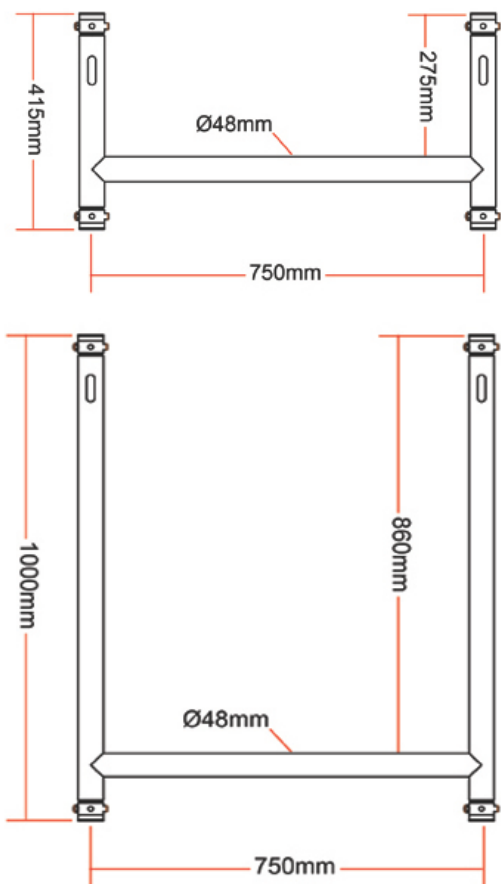

Modular Rigging System- H-ramme

H-rammene kommer i to forskjellige størrelser og kan kobles sammen til en stige konfigurasjon.

H-rammene har 50x15mm hull for feste av sikkerhetsvaier. H-rammen leveres med koniske skruber og M8 Nyloc mutter.

Bilde:	Produkt nr:	Beskrivelse:	Veil. pris eks. mva:
	T45900	H-ramme liten, sølv, SWL 100kg	2.066,28
	T45901	H-ramme liten, svart, SWL 100kg	2.066,28
	T45910	H-ramme stor, sølv, SWL 100kg	2.341,78
	T45911	H-ramme stor, svart, SWL 100kg	2.341,78